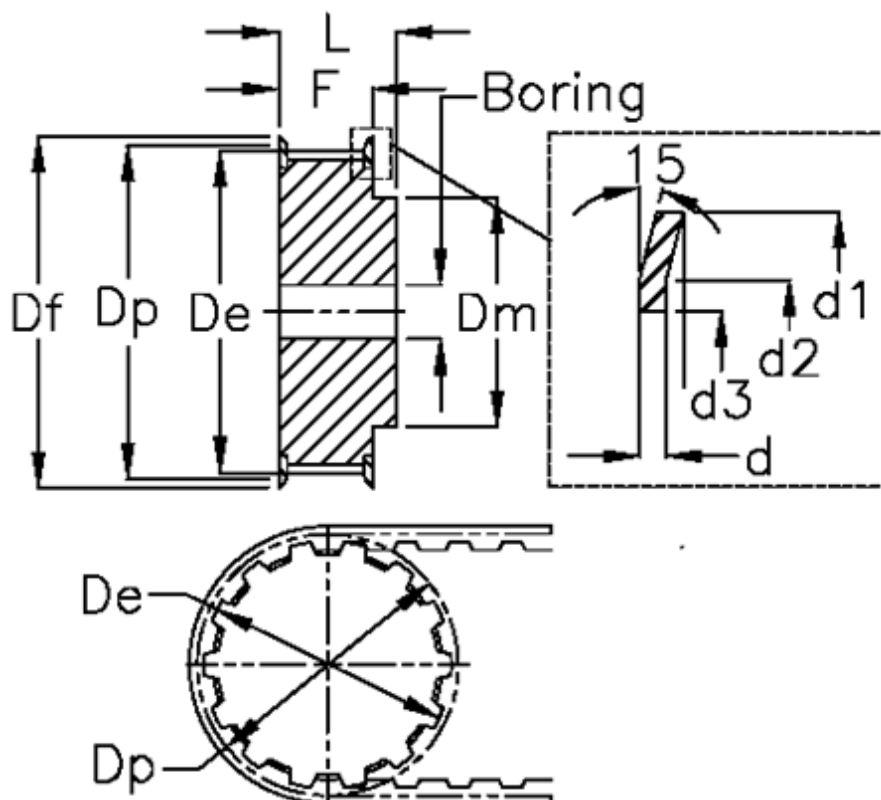

Varenummer: 60415447018  
 Beskrivelse: Tandremskive 47 AT10 18/2

## Mål

d = 1	F = 37
d1 = 60	Flangetype = F22
d2 = 57	Forboring = 10
d3 = 47	L = 47
De = 55.45	Rembredde = - 32 mm
Df = 60	Tandantal = 18
Dm = 40	Type = AT10
Dp = 57.45	V•gt = 0.253